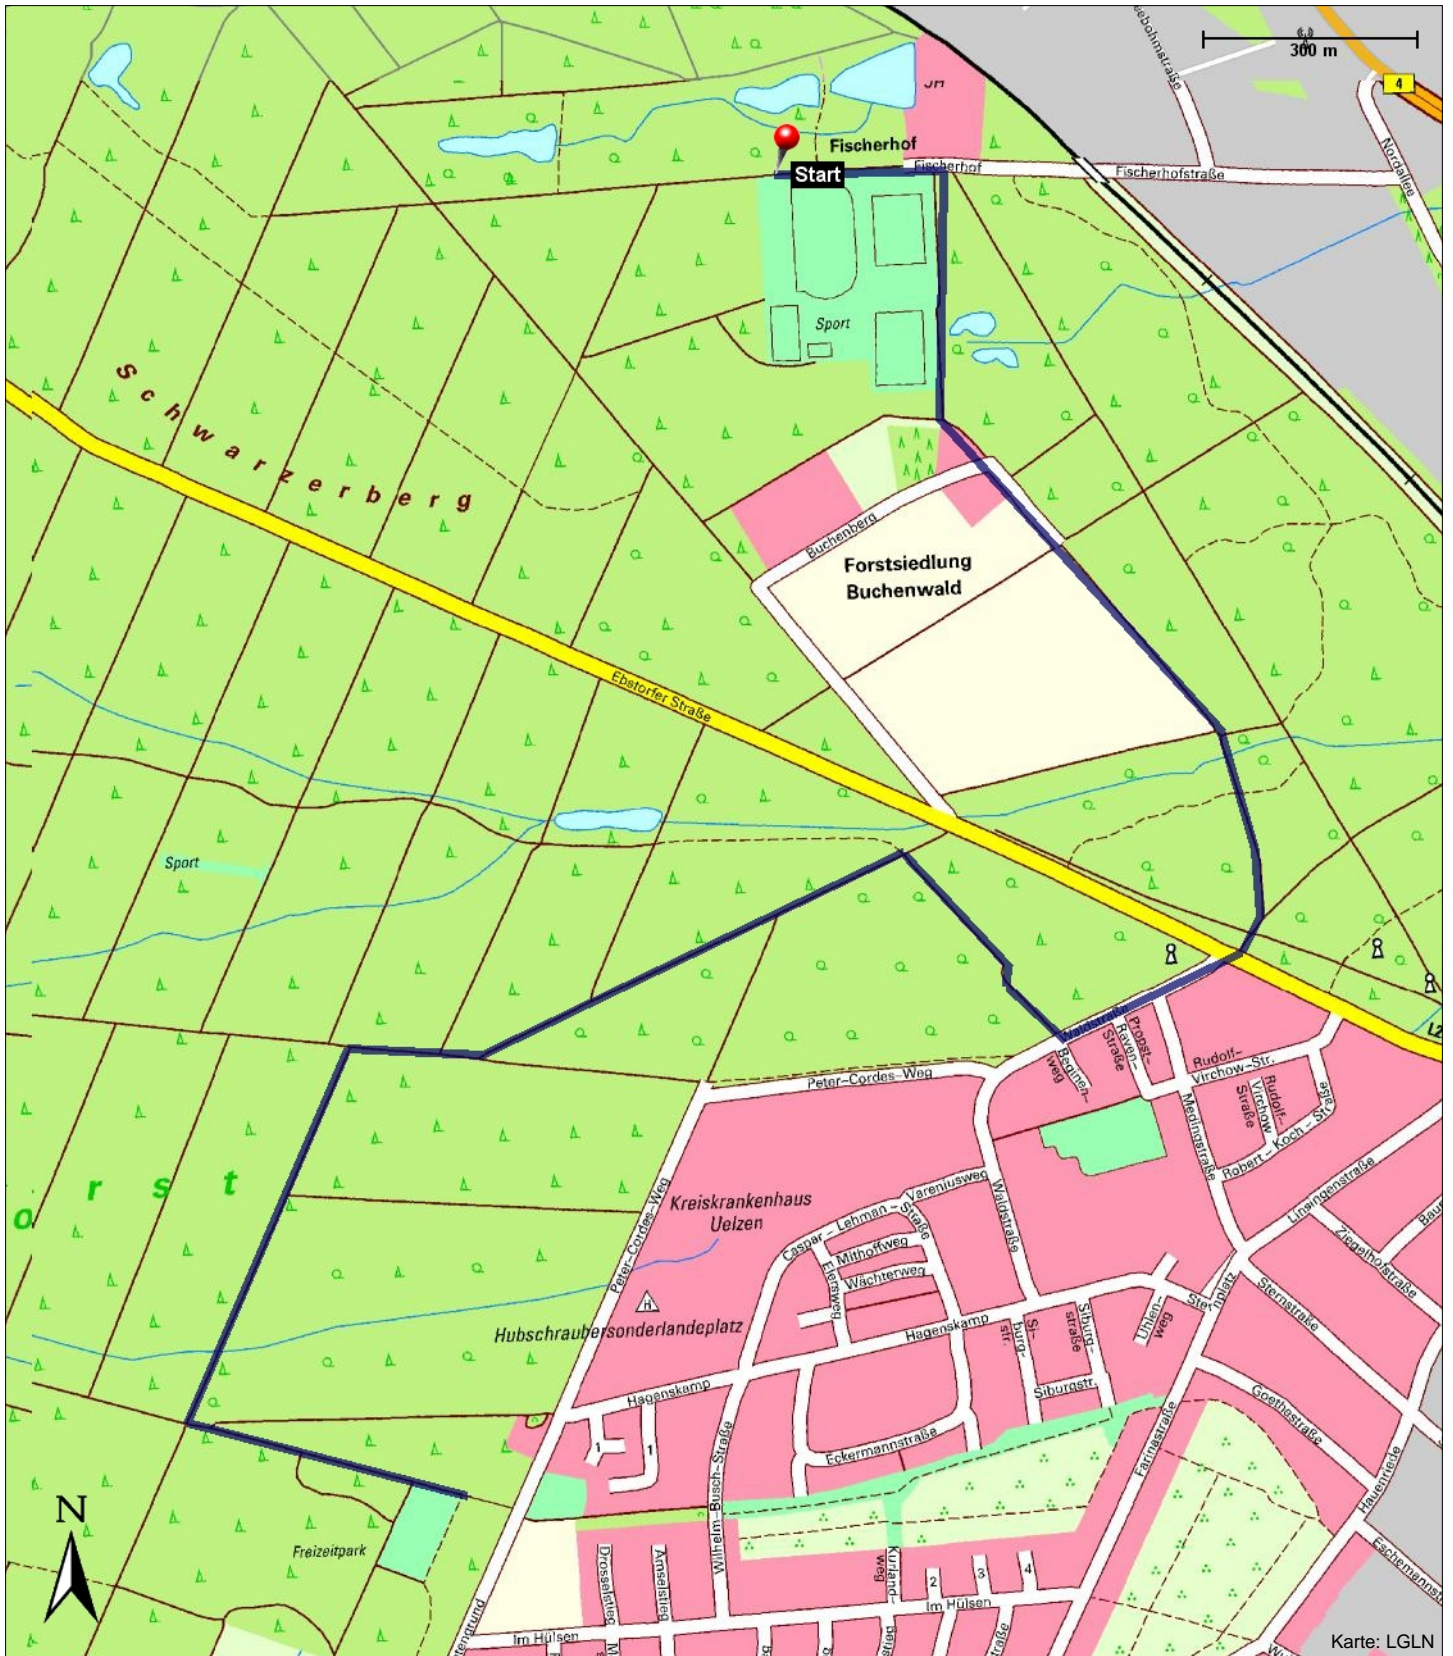

Wanderung Familie und Kind

Region:	keine Auswahl	Start:	TVU Platz
Länge:	3,95 km	Ziel:	Wildgehege
Steigung:	+ 4 m / - 2 m		

Beschreibung

Waldpädagogische Wanderung

Adresse

Ralf Masche

Telefon

0581 14163

Internet

E-Mail: rmasche@kabelmail.de

Wanderung Familie und Kind

Region: keine Auswahl
Länge: 3,95 km
Steigung: + 4 m / - 2 m

Start: TVU Platz
Ziel: Wildgehege

Wanderung Familie und Kind

Region: keine Auswahl

Länge: 3,95 km

Steigung: + 4 m / - 2 m

Start: TVU Platz

Ziel: Wildgehege